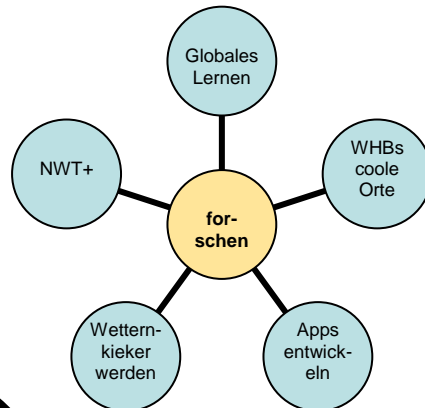

# Unser Ganzttag

an der Stadteilschule Wilhelmsburg

Hier starten wir. Hier lernen wir. Hier leben wir.

# Unser Ganztag

an der Stadteilschule Wilhelmsburg

AN UNSERER SCHULE BIETEN WIR DEN SCHÜLERINNEN UND SCHÜLERN DER GRUNDSCHULE UND DER SEKUNDARSTUFE I EIN VIELFÄLTIGES ANGEBOT AUS DEN UNTERSCHIEDLICHSTEN BEREICHEN AN.